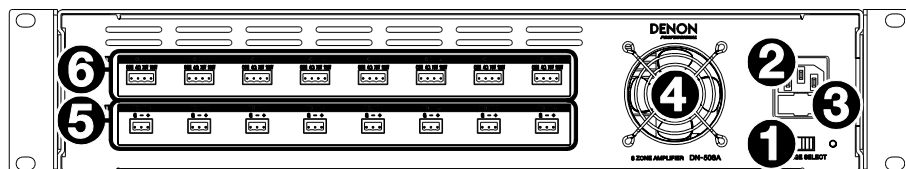

同梱品

- ・ DN-508A 本体
- ・ 4 ピン ユーロブロックコネクタ x8
- ・ 3 ピン ユーロブロックコネクタ x8
- ・ 電源ケーブル
- ・ User Guide (英文)
- ・ Safety & Warranty Manual (英文)

サポート

本製品の最新情報 (システム要件や互換情報など) は、DENON Professional のWeb サイト (inmusicbrands.jp/denon_pro/) をご確認ください。また、修理や使用方法などのお問い合わせは、カスタマーサポート (inmusicbrands.jp/denon_pro/support/) にご連絡ください。

機能

フロントパネル

1. 電源スイッチ：このスイッチで本体の電源のオン/オフを切り替えます。
2. レベルノブ：このノブで各ゾーンごとの出力レベルを調整します。
3. アクティブ / ピーク LED：各ゾーンごとに入力信号の状態を異なる色で確認できます：
 - ブルー：最適なレベルで信号が入力されている状態。
 - レッド：入力信号がピークに達している状態（0 dB 以上）。レベルノブを反時計方向に回して音声信号に歪みがないよう調整してください。

リアパネル

1. 電圧選択スイッチ：ご使用される国や地域に合わせて、正しい電圧に設定します。
2. 電源入力：付属の電源ケーブルでコンセントに接続します。
3. ヒューズ：ここにヒューズが装着されています。頻繁にヒューズが切れるような場合は、すぐに使用をやめて、カスタマーサポートにご連絡ください。
4. 冷却ファン：ファンのスピードは自動で可変し本体を冷却します。この部分はふさがないようにしてください。
5. インプット：ユーロブロックコネクタを使って、各ゾーン入力へオーディオソースとの接続を行います。グラウンド（G）、コールド（-）、ホット（+）となっており、接続する機器側を確認してワイヤリングを行ってください。
6. アウトプット：ユーロブロックコネクタを使用して、これらのゾーン出力をスピーカーへ接続します。各ゾーンにはコモン（COM）、4Ω、70V、100V があり、ご使用いただくスピーカーを確認して正しくワイヤリングを行ってください。