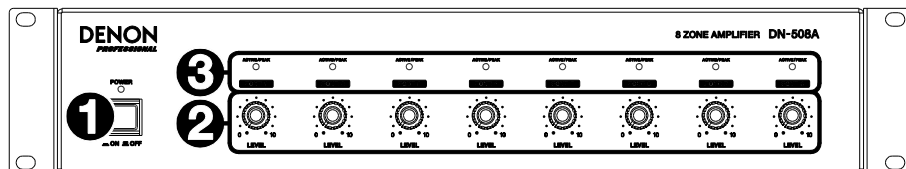

同梱品

- ・ DN-508A 本体
- ・ 4 ピン ユーロブロックコネクタ x8
- ・ 3 ピン ユーロブロックコネクタ x8
- ・ 電源ケーブル
- ・ User Guide (英文)
- ・ Safety & Warranty Manual (英文)

サポート

本製品の最新情報 (システム要件や互換情報など) は、DENON Professional のWeb サイト (inmusicbrands.jp/denon_pro/) をご確認ください。また、修理や使用方法などのお問い合わせは、カスタマーサポート (inmusicbrands.jp/denon_pro/support/) にご連絡ください。

機能

フロントパネル

1. 電源スイッチ：このスイッチで本体の電源のオン/オフを切り替えます。
2. レベルノブ：このノブで各ゾーンごとの出力レベルを調整します。
3. アクティブ / ピーク LED：各ゾーンごとに入力信号の状態を異なる色で確認できます：
 - ブルー：最適なレベルで信号が入力されている状態。
 - レッド：入力信号がピークに達している状態（0 dB 以上）。レベルノブを反時計方向に回して音声信号に歪みがないよう調整してください。