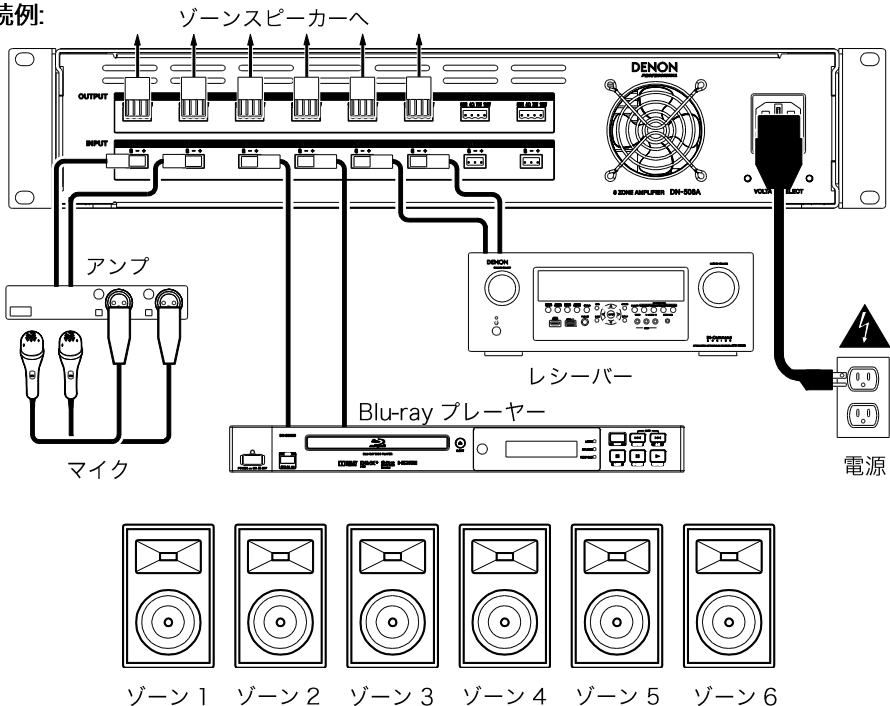

セットアップ

はじめに>同梱品リストに記載されていない品目は別売りとなります。

1. ユーロブロックコネクタを使用して、背面パネルにあるインプットへオーディオソースを接続します。
   - 各ゾーンのインプットには、グランド (G)、コールド/ネガティブ (-)、ホット/ポジティブ (+) コネクタがあります。
2. ユーロブロックコネクタを使用して、ことなるゾーンのスピーカーを背面パネルにあるアウトプットに接続します。
   - 各ゾーンのアウトプットには、コモン (COM)、4Ω、70V、100V コネクタがあります。
3. 付属の電源ケーブルを使用して、本機をコンセントに接続します。
4. 全てのオーディオソース (Blu-ray® プレーヤー、ステレオ、マイク、アンプなど)の電源をいれます。
5. 本機の電源を入れます。
6. 必要に応じて、各ゾーンのインプットのレベルノブを調整します。

接続例: